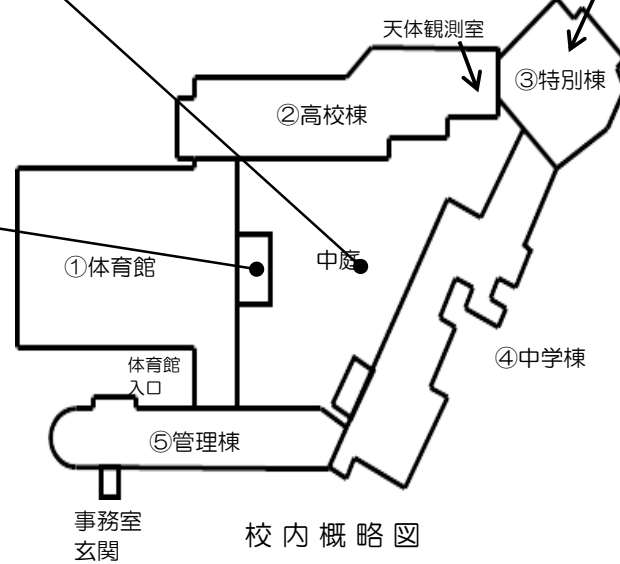

土佐塾中学・高等学校 学園祭 校内マップ

⑤ 管理棟	① 体育館	② 高校棟	310	3F	311	312	313	314	生徒コーナー 廊下	315	316	3F	ホール	作法室	コンピューター室	305	3F	304	303	302	301	3F	⑤ 管理棟
			【華道同好会】 生け花展示	トイレ男 階段	【水泳部】 かき氷	【パソコン同好会】 作品展示 活動内容紹介 【写真部】 作品展示	【女子テニス】 ワッフル	【香美支部】 【高知市南支部】	【剣道部】 フランクフルト	【バスケット部】 やきとり	【天文部】 プラネタリウム 展示 天体写真の 配布	【軽音楽部】 バンド演奏	【茶道部】 お茶席	【美術部】 タピオカ ドリンク	トイレ女 階段	【中3D】 「覚悟は イイ?」	【中3C】 「映画館」 ポップ コーン ドリンク 販売	【中3B】 「ジェット コースター」 アトラクション	【中3A】 「カップ ラーメン スタンド」 イートイン	トイレ男 階段			
			210	2F	211	212	213	214	215	216	2F	廊下	ゼミ5	図書館	東職員室前	204	203	202	201	2F	保健室 西 職員室 【本部】		
ゼミ 1	ゼミ 2	ゼミ 3	110	1F	111	112	113	114	生徒コーナー	115	116	1F	音楽室	理科 I	105	1F	103	102	101	中学棟 玄関	1F		
			【将棋部】 自由型対局	トイレ男 階段	【高1A】 「森のカフェ」 野菜ジュース などを動物た ちが提供	【高1B】 「やばい パイナップル 屋さん」 冷やしパイン 販売	【高1C】 「北川氷菓」 ～しゅんやを 添えて～ ディップドッ ツアイス 販売	【高1D】 「あなたの 番です」 ～復讐編～		【23.29期 有志】 23期 文且ゼリー入 塩アイス 29期 「29カフェ」	【演劇 同好会】 ワークショップ	トイレ男/女 階段	【書道部】 作品展 ワークショップ	【南国香南支 部】 「喫茶 なんこく」	104	階段	【中1C】 「脱出 ゲーム」	【中1B】 「ひよこ クラブ」 ゲームコー ナー付き 託児所	【中1A】 「縁日」 射的 カタぬき くじ引き	トイレ男 階段			

作品販売・展示	飲食
アミューズメント	ホラー

オープニング<ピロティ>
プラスバンド部 演奏

ピロティステージプログラム

- ☀️ 9:10～10:40 軽音楽部ライブ
- ☀️ 11:00～11:40 お笑いコンテスト
- ☀️ 12:30～13:30 応援団アピール合戦
- ☀️ 14:00～14:50 音楽部アカペラストージ
- ☀️ 15:00～15:50 土佐塾の主張!

生徒スケジュール

オープニング 9:00～
プラスバンド部

模擬店開店 9:15～15:00

生徒フィナーレ 15:00～16:00
ピロティ集合!

片付け 16:00～16:30
※各ホーム分

終HR 16:30～16:40
※クラブ・係の片付けは放課後

校内概略図